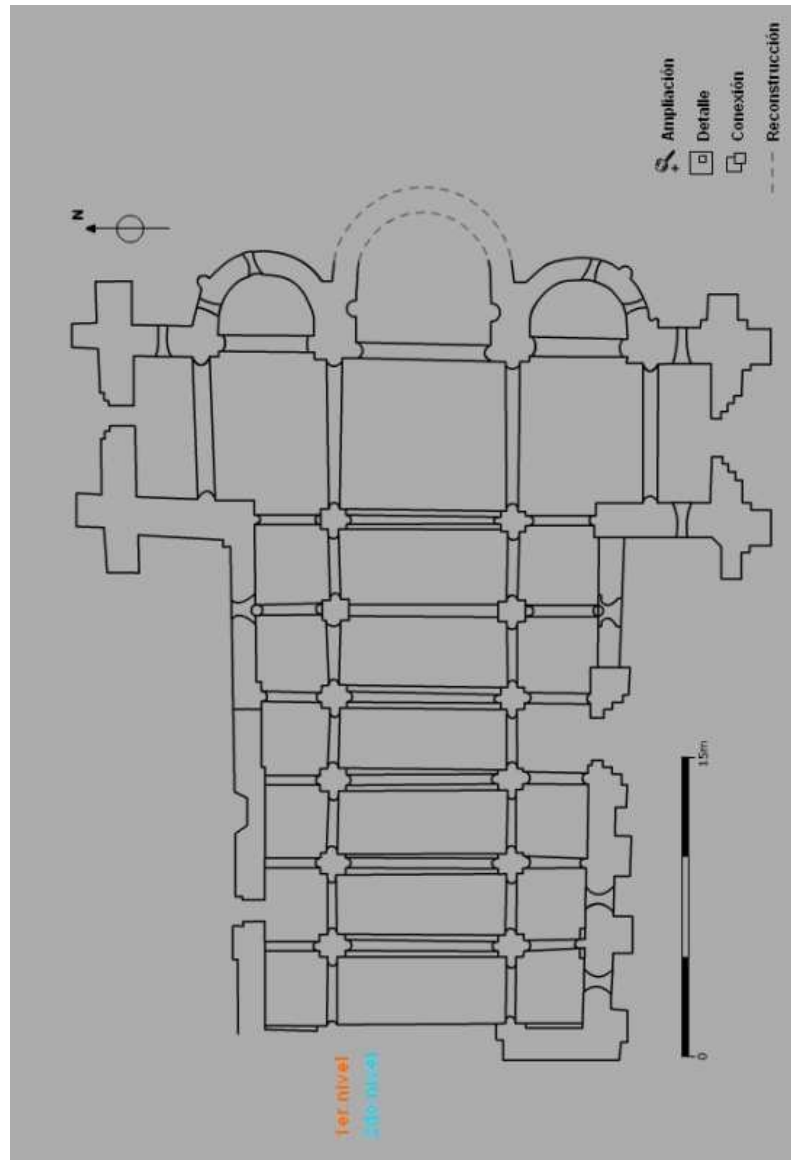

## San Isidoro de León (Siglo XI)

**San Isidoro de León (Siglo XI)**

## **San Isidoro de León (Siglo XI)**

DESCRIPCIÓN → Lo que ves  
siguiendo el guión de “análisis y comentario de obras de arte” correspondiente  
pero solamente los apartados que consideres más pertinentes en relación con esta obra en concreto

ESTILO (justificar) → Arte Románico

ETAPA (justificar) → Arquitectura románica del Camino de Santiago en León

TÍTULO/OBRA → San Isidoro de León

AUTOR → Anónimo

SITUACIÓN → León, España

CRONOLOGÍA → Siglos XI y XII